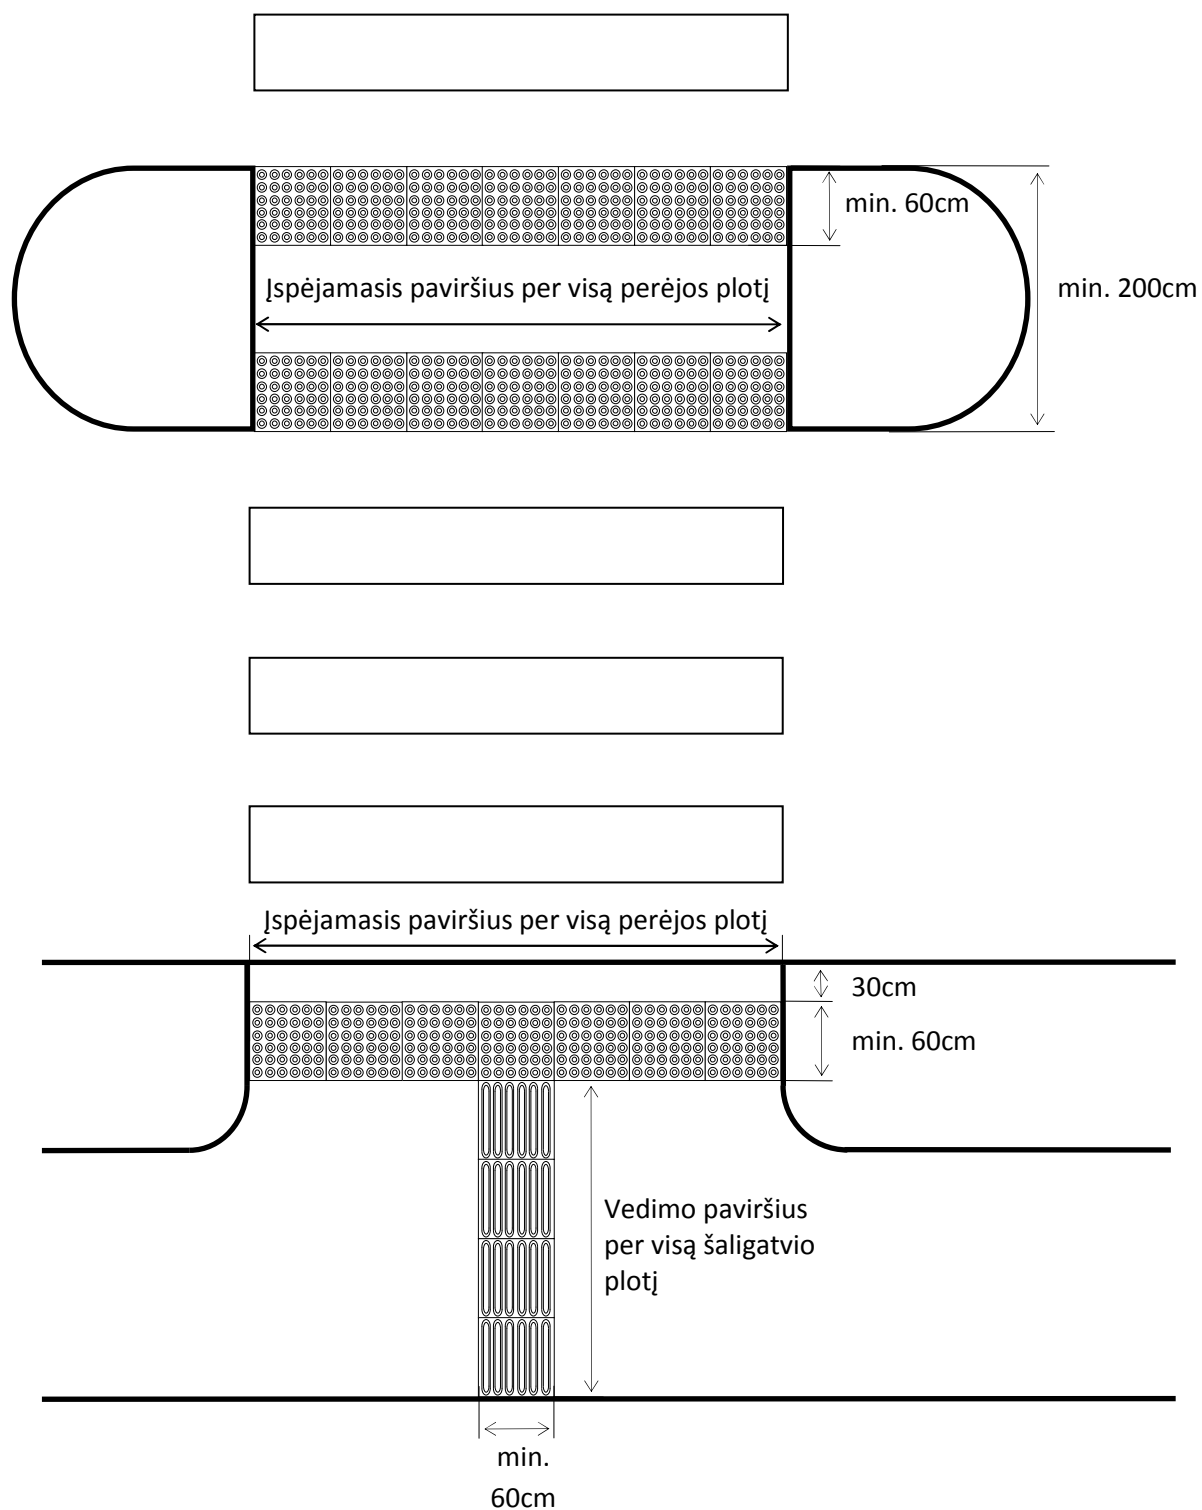

TIESIOS PĒSČIŲJŲ PERĖJOS ĮRENGIMO SCHEMA

KAMPINĖS PĒSČIŲJŲ PERĖJOS ĮRENGIMO SCHEMA Kai perėjos plotis virš 5m

KAMPINĖS PĖŠČIŲJŲ PERĖJOS ĮRENGIMO SCHEMA

Kai perėjos plotis iki 5m

STAČIOS PĒSČIŪJŪ PERĒJOS SU SAUGUMO SALELĒMIS ĮRENGIMO SCHEMA

Kai perėjos plotis virš 5m

STAČIOS PĒSČIŪJŪ PERĒJOS SU SAUGUMO SALELĒMIS ĪRENGIMO SCHEMA
Kai perĒjos plotis iki 5m

**VISUOMENINIO TRANSPORTO SUSTOJIMO AIKŠTELĖS ĮRENGIMO
SCHEMA**

**ALTERNATYVI VISUOMENINIO TRANSPORTO SUSTOJIMO AIKŠTELĖS
ĮRENGIMO SCHEMA**