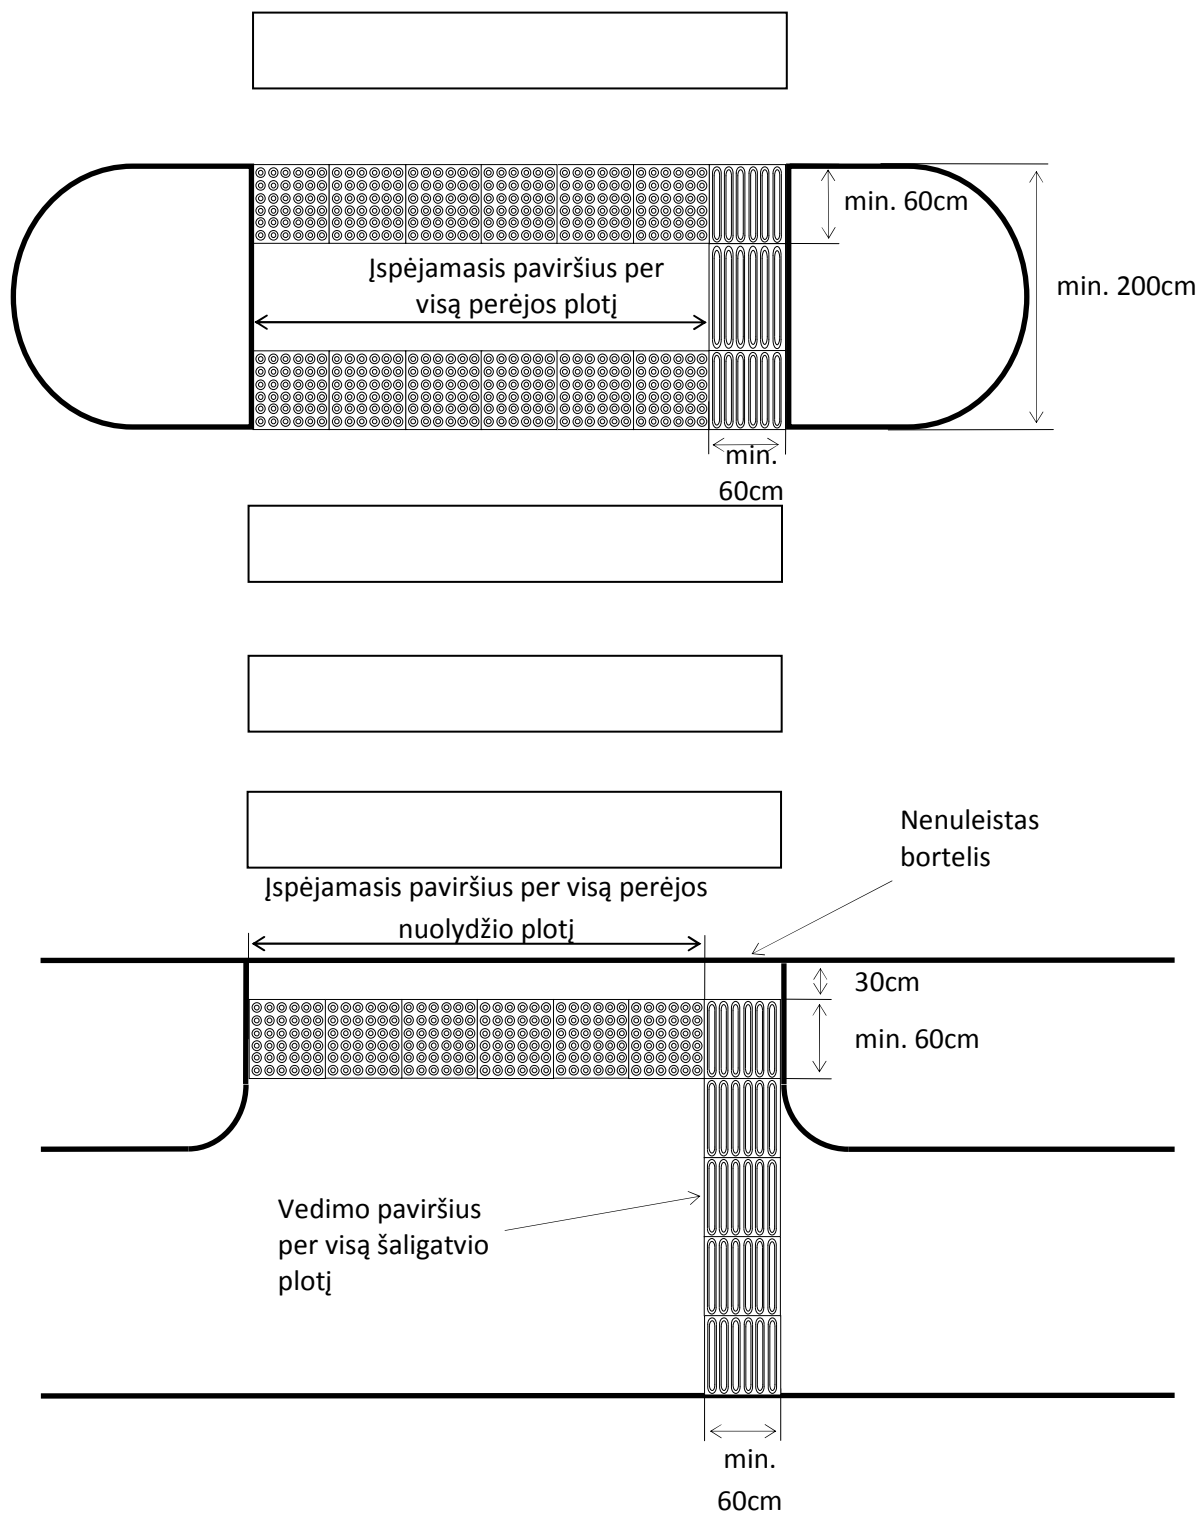

TIESIOS PĒSČIŲJŲ PERĖJOS ĮRENGIMO SCHEMA

KAMPINĖS PĒSČIŲJŲ PERĖJOS ĮRENGIMO SCHEMA Kai perėjos plotis virš 5m

KAMPINĖS PĖŠČIŲJŲ PERĖJOS ĮRENGIMO SCHEMA

Kai perėjos plotis iki 5m

STAČIOS PĒSČIŪJŪ PERĒJOS SU SAUGUMO SALELĒMIS ĮRENGIMO SCHEMA

Kai perėjos plotis virš 5m

STAČIOS PĒSČIŪJŪ PERĒJOS SU SAUGUMO SALELĒMIS ĪRENGIMO SCHEMA
Kai perĒjos plotis iki 5m

**VISUOMENINIO TRANSPORTO SUSTOJIMO AIKŠTELĖS ĮRENGIMO
SCHEMA**

**ALTERNATYVI VISUOMENINIO TRANSPORTO SUSTOJIMO AIKŠTELĖS
ĮRENGIMO SCHEMA**