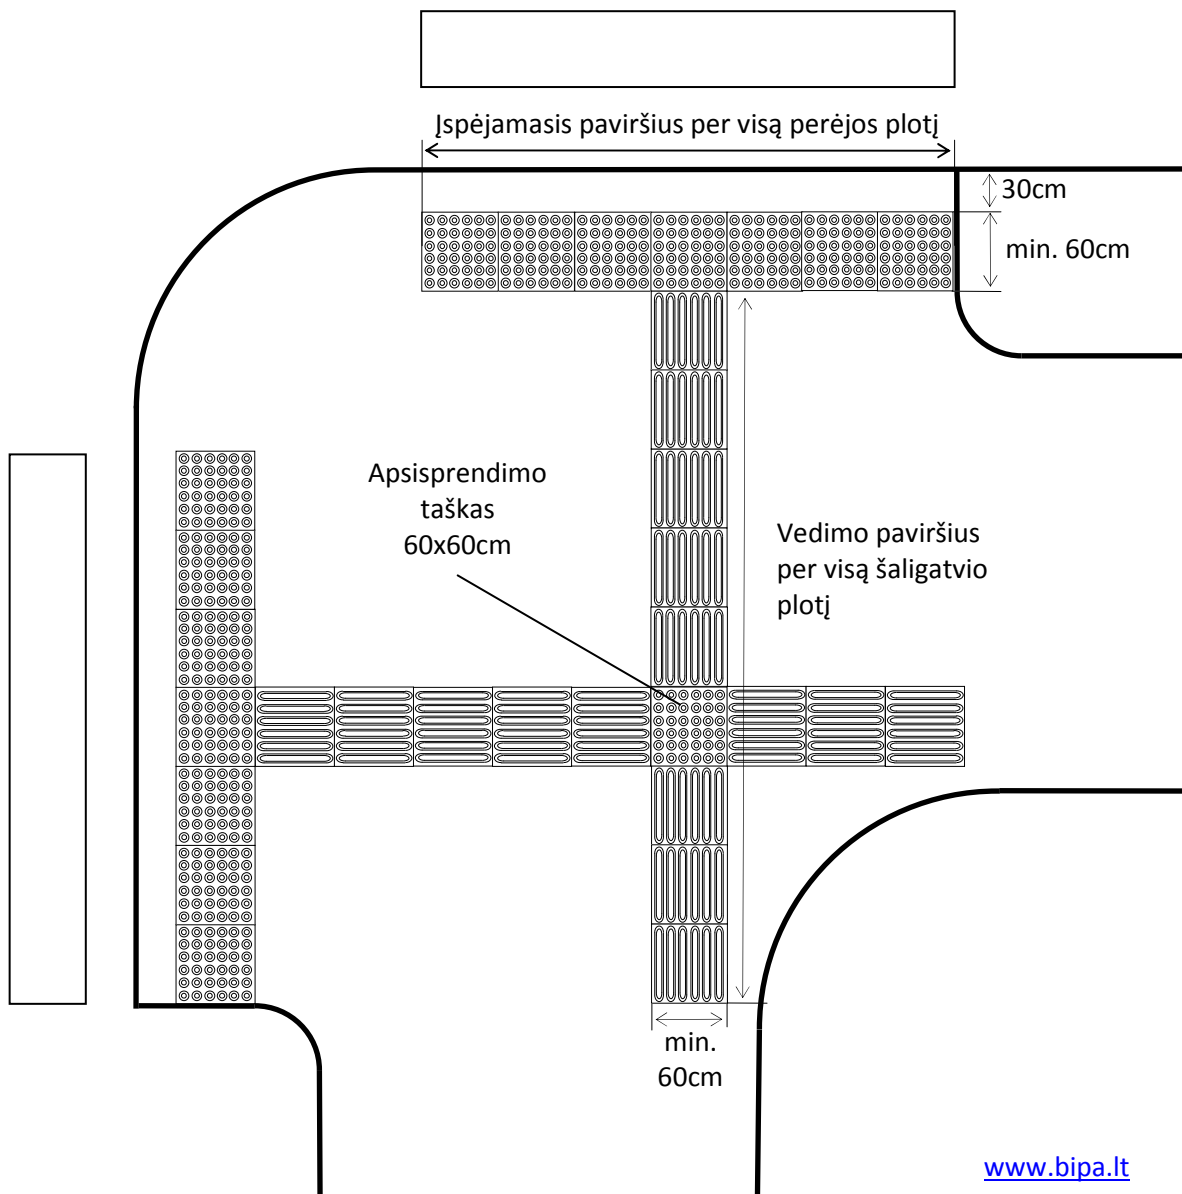

TIESIOS PĒSČIŲJŲ PERĖJOS ĮRENGIMO SCHEMA

KAMPINĖS PĒSČIŲJŲ PERĖJOS ĮRENGIMO SCHEMA Kai perėjos plotis virš 5m

KAMPINĖS PĖŠČIŲJŲ PERĖJOS ĮRENGIMO SCHEMA

Kai perėjos plotis iki 5m

STAČIOS PĒSČIŪJŪ PERĒJOS SU SAUGUMO SALELĒMIS ĮRENGIMO SCHEMA

Kai perėjos plotis virš 5m

STAČIOS PĒSČIŪJŪ PERĒJOS SU SAUGUMO SALELĒMIS ĪRENGIMO SCHEMA
Kai perĒjos plotis iki 5m

**VISUOMENINIO TRANSPORTO SUSTOJIMO AIKŠTELĖS ĮRENGIMO
SCHEMA**

**ALTERNATYVI VISUOMENINIO TRANSPORTO SUSTOJIMO AIKŠTELĖS
ĮRENGIMO SCHEMA**