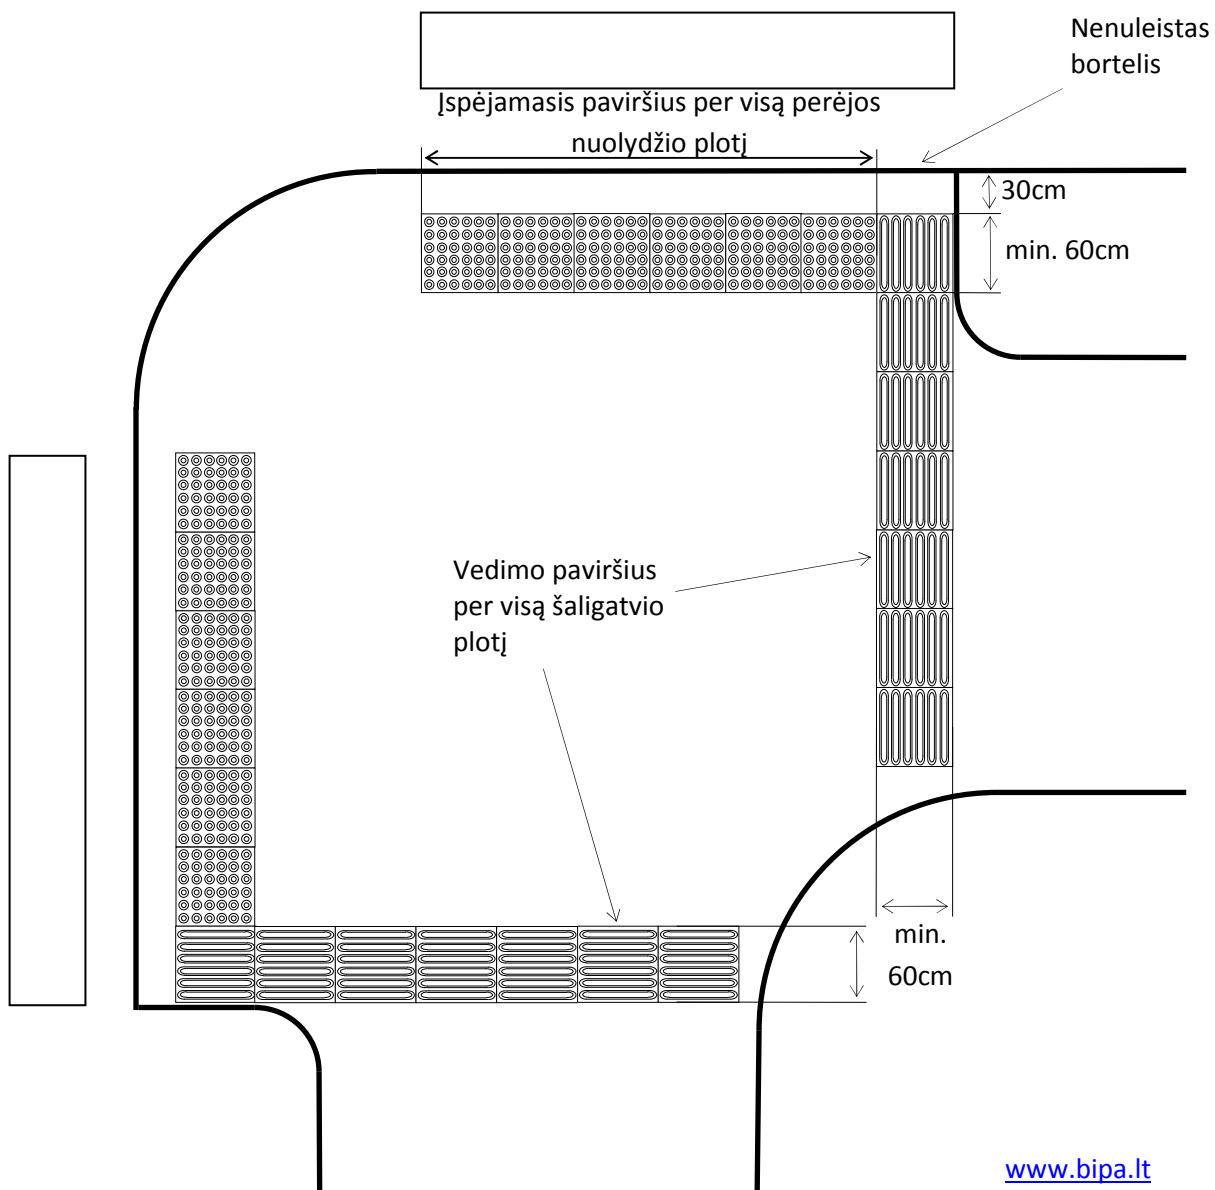

TIESIOS PĒSČIŲJŲ PERĖJOS ĮRENGIMO SCHEMA

KAMPINĖS PĒSČIŲJŲ PERĖJOS ĮRENGIMO SCHEMA Kai perėjos plotis virš 5m

KAMPINĖS PĖŠČIŲJŲ PERĖJOS ĮRENGIMO SCHEMA

Kai perėjos plotis iki 5m

STAČIOS PĒSČIŪJŪ PERĒJOS SU SAUGUMO SALELĒMIS ĮRENGIMO SCHEMA

Kai perėjos plotis virš 5m

STAČIOS PĒSČIŪJŪ PERĒJOS SU SAUGUMO SALELĒMIS ĪRENGIMO SCHEMA
Kai perĒjos plotis iki 5m

**VISUOMENINIO TRANSPORTO SUSTOJIMO AIKŠTELĖS ĮRENGIMO
SCHEMA**

**ALTERNATYVI VISUOMENINIO TRANSPORTO SUSTOJIMO AIKŠTELĖS
ĮRENGIMO SCHEMA**