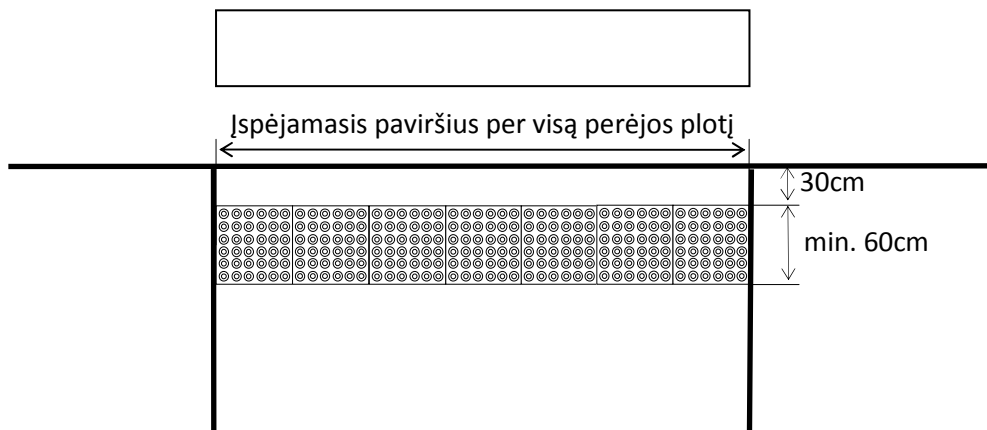

TIESIOS PĒSČIŲJŲ PERĖJOS ĮRENGIMO SCHEMA

KAMPINĖS PĒSČIŲJŲ PERĖJOS ĮRENGIMO SCHEMA Kai perėjos plotis virš 5m

KAMPINĖS PĖŠČIŲJŲ PERĖJOS ĮRENGIMO SCHEMA

Kai perėjos plotis iki 5m

STAČIOS PĒSČIŪJŪ PERĒJOS SU SAUGUMO SALELĒMIS ĮRENGIMO SCHEMA

Kai perėjos plotis virš 5m

STAČIOS PĒSČIŪJŪ PERĒJOS SU SAUGUMO SALELĒMIS ĪRENGIMO SCHEMA
Kai perĒjos plotis iki 5m

**VISUOMENINIO TRANSPORTO SUSTOJIMO AIKŠTELĖS ĮRENGIMO
SCHEMA**

**ALTERNATYVI VISUOMENINIO TRANSPORTO SUSTOJIMO AIKŠTELĖS
ĮRENGIMO SCHEMA**