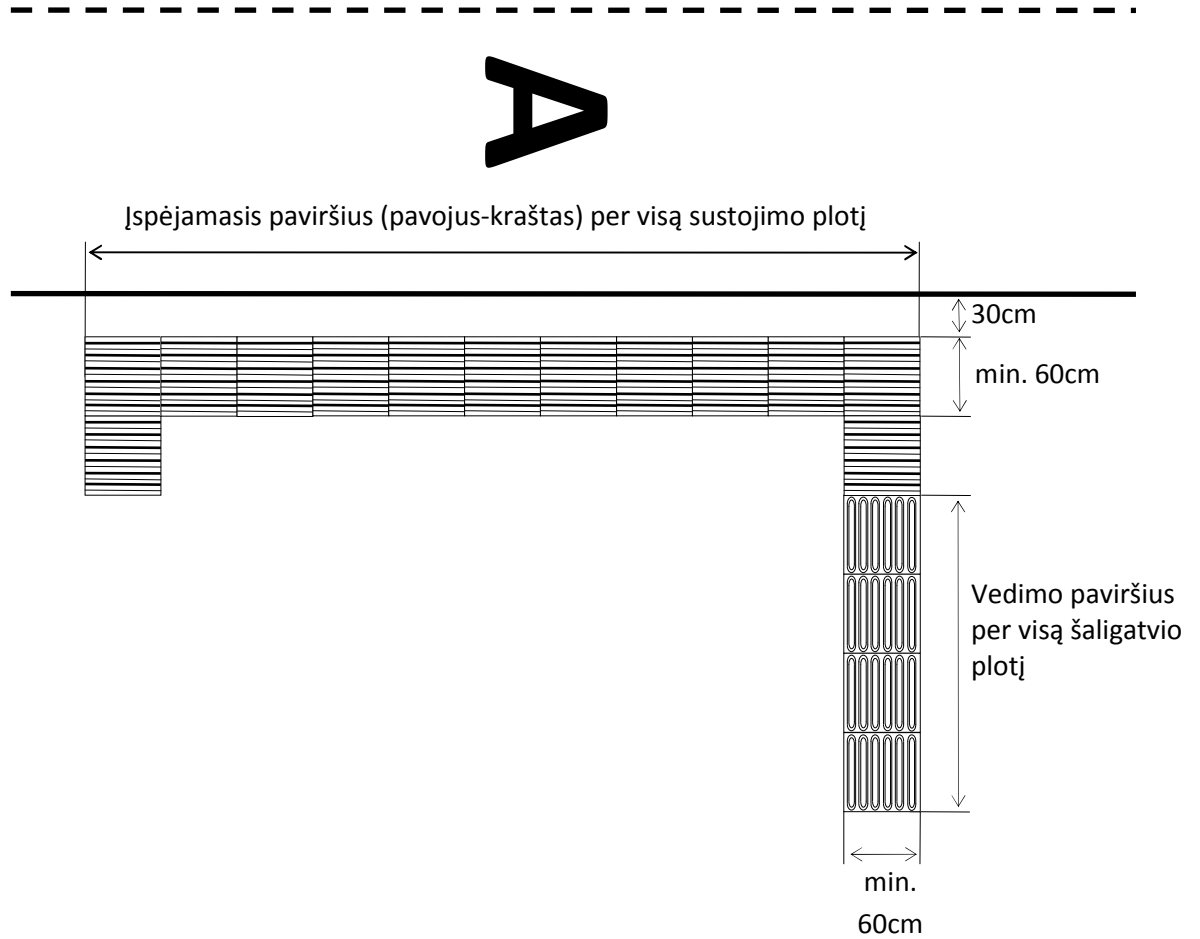

TIESIOS PĒSČIŲJŲ PERĖJOS ĮRENGIMO SCHEMA

KAMPINĖS PĒSČIŲJŲ PERĖJOS ĮRENGIMO SCHEMA Kai perėjos plotis virš 5m

KAMPINĖS PĖŠČIŲJŲ PERĖJOS ĮRENGIMO SCHEMA

Kai perėjos plotis iki 5m

STAČIOS PĒSČIŪJŪ PERĒJOS SU SAUGUMO SALELĒMIS ĮRENGIMO SCHEMA

Kai perėjos plotis virš 5m

STAČIOS PĒSČIŪJŪ PERĒJOS SU SAUGUMO SALELĒMIS ĪRENGIMO SCHEMA
Kai perĒjos plotis iki 5m

**VISUOMENINIO TRANSPORTO SUSTOJIMO AIKŠTELĖS ĮRENGIMO
SCHEMA**

**ALTERNATYVI VISUOMENINIO TRANSPORTO SUSTOJIMO AIKŠTELĖS
ĮRENGIMO SCHEMA**