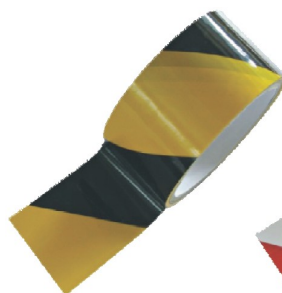

LIPNIOS ĮSPĖJAMOSIOS JUOSTOS

- ✓ Tvirtos.
- ✓ Gerai pastebimos.
- ✓ Lauko ir vidaus naudojimui.
- ✓ Gerai matomos tamsiose patalpose.
- ✓ Gali būti klijuojamos ant sienų ir grindų aplink duris, garažų vartus, sandėliuose, ant kolonų, rampų ir kitose pavojingose vietose

Plotis: 50 mm
Rulono ilgis: 20 m
Spalva: juoda/geltona arba raudona/balta