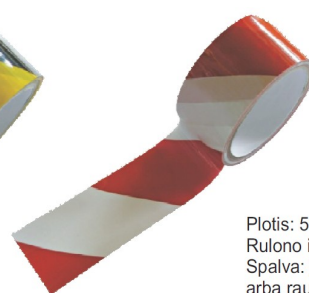

LIPNIOS ĮSPĖJAMOSIOS JUOSTOS

- ✓ Tvirtos.
- ✓ Gerai pastebimos.
- ✓ Lauko ir vidaus naudojimui.
- ✓ Gerai matomos tamsiose patalpose.
- ✓ Gali būti klijuojamos ant sienų ir grindų aplink duris, garažų vartus, sandėliuose, ant kolonų, rampų ir kitose pavojingose vietose

Plotis: 50 mm
Rulono ilgis: 20 m
Spalva: juoda/geltona arba raudona/balta